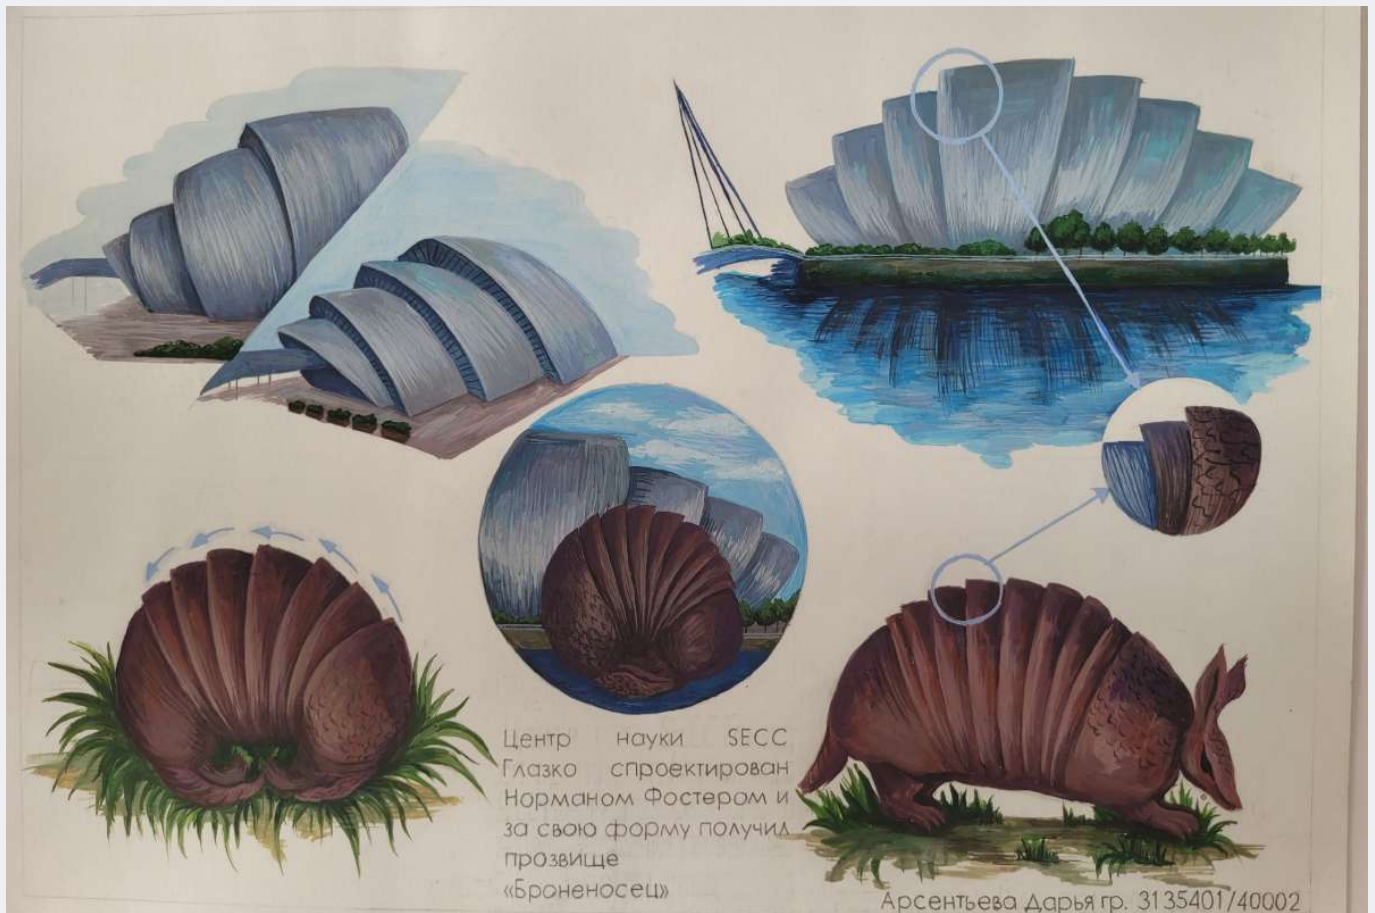

Дизайнеры-первокурсники поделились своими работами по Бионике

20 января 2025 года состоялись обходы по дисциплине «Бионика» у студентов 1 курса бакалавриата направления 54.03.01Дизайн.

Преподаватель - доцент ВШДиА Ольга Вуль отметила, что в этом году трудно выделить лучших, так как большинство студентов выполнили творческие задания на высоком уровне.

Ребята сопоставили работы известных мастеров Промышленного дизайна и архитектуры с бионическими прототипами, создали лаконичные графические образы представителей животного мира в результате стилизации подробных зарисовок, а затем проанализировав движения своих героев, соединили их в ленте анимации.